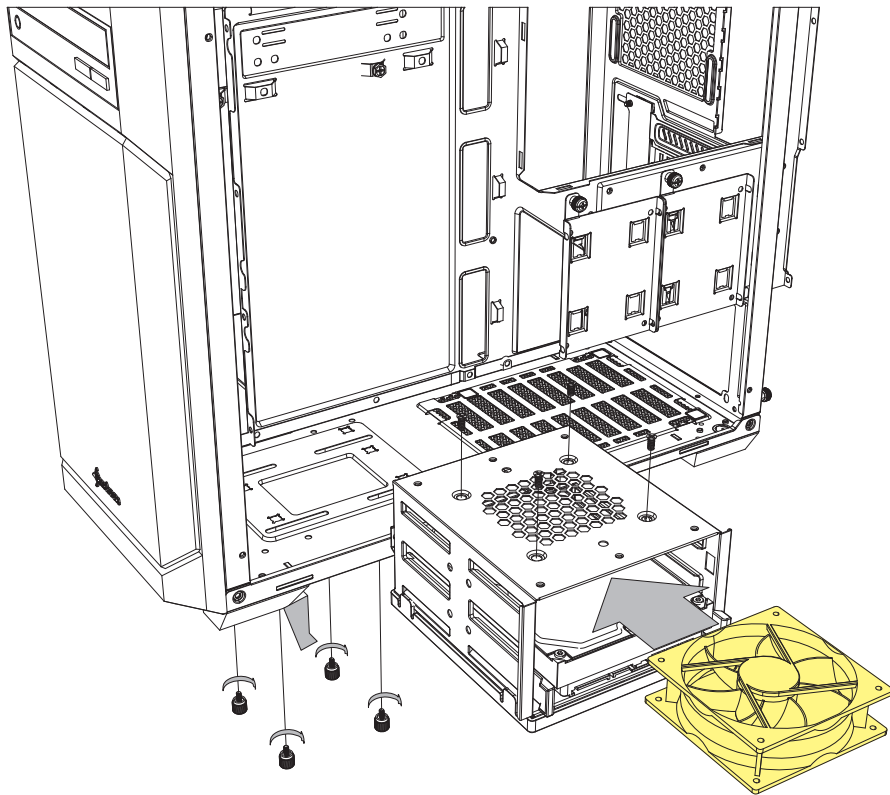

Extra HDD Cooling Solution

Optionale HDD-Kühlung
Plus Cooling Solution HDD
Soluzione raffreddamento Extra HDD
Solución de refrigeración adicional HDD
Extra HDD solução de resfriamento
Optionele HDD-koeling

Rozwiązanie do chłodzenia HDD
Extra HDD-hűtési megoldás
Instalace extra chlazení HDD
Instalacia extra chladenia pre HDD
硬碟散熱加強方案
追加 HDD の冷却方法