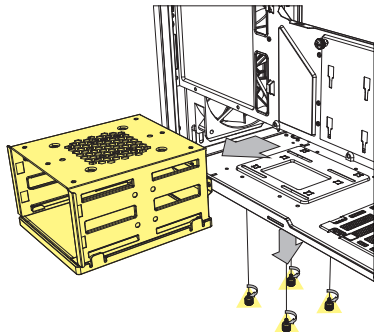

Sharkoon

V10000

Manual | Anleitung | Manuel | Manuel | Manual | Manual
Handleiding | Instrukcja | Használati útmutató | Manuál | Manuálny

使用手冊 | マニュアル

5.25" Device Installation

Einbau 5,25"-Laufwerk
5,25" Installation de périphériques
5,25" Installazione dispositivo
5,25" Instalación de un dispositivo
5,25" Instalação de dispositivo
Installatie 5,25" apparaat

5,25" Instalacja napędu
5,25" eszköz beszerelhetőség
Instalace 5,25" jednotky
Instalácia 5,25" zariadenia
5.25" 装置安裝
5.25" デバイスの取付け

3.5" External Device Installation

Einbau 3,5"-Laufwerk (Extern)
3,5" Installation de périphérique externe
3,5" Installazione dispositivo esterno
3,5" Instalación de un dispositivo externo
3,5" Instalação de dispositivo externo
Installatie 3,5" apparaat (extern)

3,5" Zewnętrzne urządzenie Instalacja
3,5" külső eszköz beszerelhetőség
Instalace externí 3,5" jednotky
Instalácia externého 3,5" zariadenia
3,5" 外接装置安裝
3.5" 外付けデバイスの取付け

3.5" HDD Installation

Einbau 3,5"-HDD
3,5" Installation HDD
3,5" Installazione disco fisso
3,5" Instalación HDD
3,5" Instalação HDD
Installatie 3,5" HDD

Instalacja dysku 3.5"
3,5" HDD beszerelhetőség
Instalace 3,5" HDD
Instalácia 3,5" HDD
3.5" 硬碟安裝
3.5" ハードディスクの取付け

2.5" HDD/SSD Installation

Einbau 2,5"-HDD/SSD
2,5" HDD/SSD Installation
2,5" Installazione disco fisso/unità SSD
2,5" HDD/SSD de instalación
2,5" Instalação HDD/SSD
Installatie 2,5" HDD/SSD