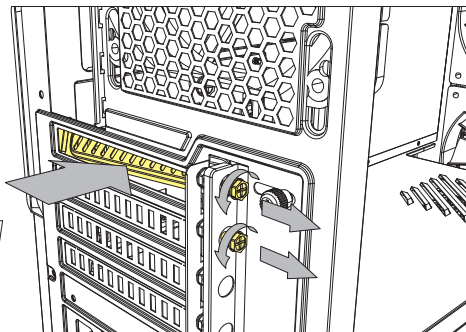

Instalacja dysku 3.5"
3,5" HDD beszerelhetőség
Instalace 3,5" HDD
Instalácia 3,5" HDD
3.5" 硬碟安裝
3.5" ハードディスクの取付け

2.5" HDD/SSD Installation

Einbau 2,5"-HDD/SSD
2,5" HDD/SSD Installation
2,5" Installazione disco fisso/unità SSD
2,5" HDD/SSD de instalación
2,5" Instalação HDD/SSD
Installatie 2,5" HDD/SSD

Instalacja dysku 2.5" SSD/HDD
2,5" HDD/SSD beszerelhetőség
Instalace 2,5" HDD/SSD
Instalacia 2,5" HDD/SSD
2.5" 硬碟/SSD 安裝
2.5" HDD/SSD の取付け

Add-On Cards Installation

Einbau Erweiterungskarten
Add-On de cartes Installation
Installazione Add-On Cards
Tarjetas adicionales de instalación
Instalação Add-On Cartões
Installatie uitbreidingskaarten

Instalacija kart rozszerzeń
Bővítőártya beszerelhetőség
Instalace karet na základní desku
Instalácia kariet na základovú dosku
介面卡安裝
増設カードの取付け

Detachable Dust Filter

Herausnehmbarer Staubfilter
Amovible filtre anti-poussière
Filtro antipolvere staccabile
Filtro de polvo desmontable
Filtro de poeira destacável
Afnembaar stoffilter