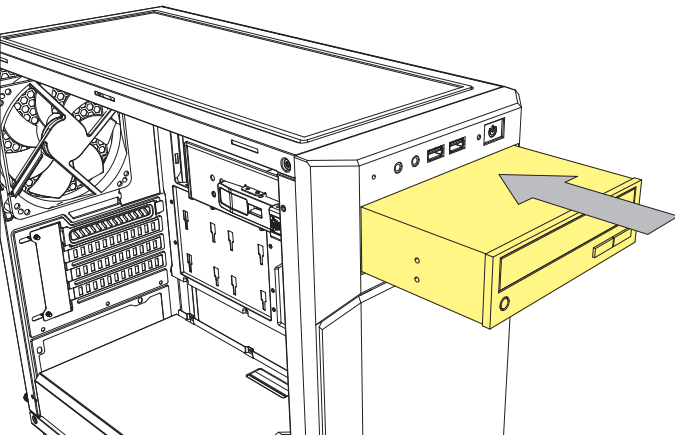

Sharkoon

V10000

Manual | Anleitung | Manuel | Manuel | Manual | Manual
Handleiding | Instrukcja | Használati útmutató | Manuál | Manuálny

使用手冊 | マニュアル

5.25" Device Installation

Einbau 5,25"-Laufwerk
5,25" Installation de périphériques
5,25" Installazione dispositivo
5,25" Instalación de un dispositivo
5,25" Instalação de dispositivo
Installatie 5,25" apparaat

5,25" Instalacja napędu
5,25" eszköz beszerelhetőség
Instalace 5,25" jednotky
Instalácia 5,25" zariadenia
5.25" 装置安裝
5.25" デバイスの取付け

3.5" External Device Installation

Einbau 3,5"-Laufwerk (Extern)
3,5" Installation de périphérique externe
3,5" Installazione dispositivo esterno
3,5" Instalación de un dispositivo externo
3,5" Instalação de dispositivo externo
Installatie 3,5" apparaat (extern)