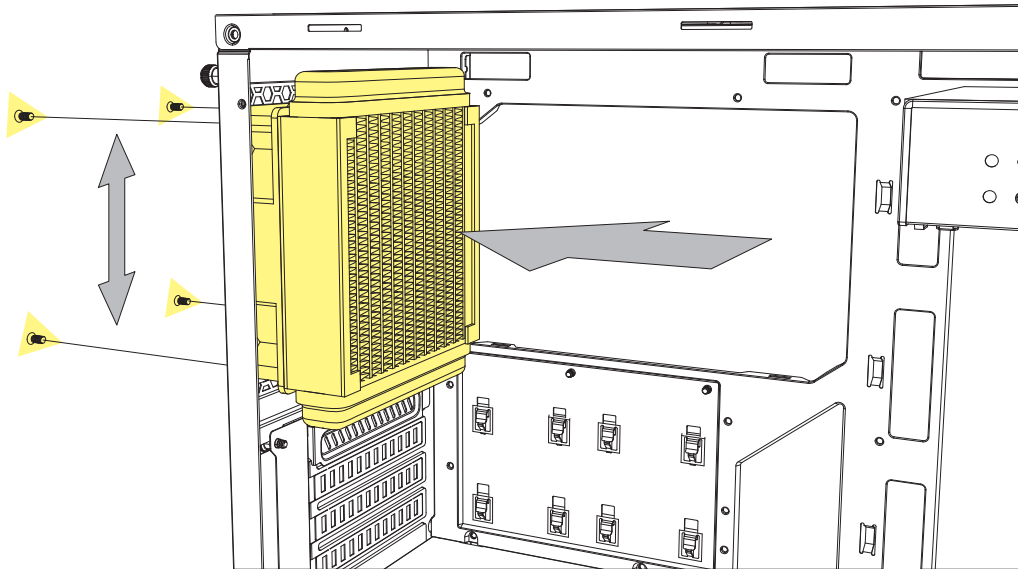

增加電源安裝空間

電源ユニット設置用の追加スペース

Rear Panel Radiator Installation

Radiatoreinbau Gehäuserückseite

Installation du radiateur du panneau arrière

Installazione del radiatore sul pannello posteriore

Instalación de radiador en el panel posterior

Instalação do radiador no painel traseiro

Achterpaneel radiator installatie

Montáž chladičnice na panelu tylním

A radiátor felszerelése a hátsó panelre

Instalace chladiče na zadní panel

Montáž chladiča na zadný panel

機殻後板水冷排安裝

リアパネルラジエーターの設置

120 mm Radiator

Front Panel Radiator Installation

Radiatoreinbau Gehäusefront

Installation du radiateur du panneau avant

Installazione del radiatore sul pannello frontale

Instalación de radiador en el panel frontal