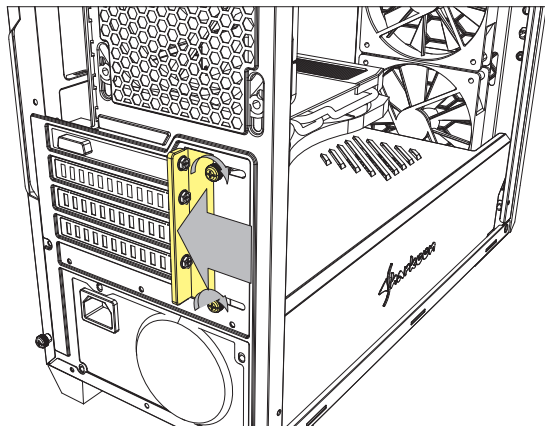

Instalacja dysku 3.5"
3,5" HDD beszerelhetőség
Instalace 3,5" HDD
Instalácia 3,5" HDD
3.5" 硬碟安裝
3.5" ハードディスクの取付け

2.5" HDD/SSD Installation

Einbau 2,5"-HDD/SSD
2,5" HDD/SSD Installation
2,5" Installazione disco fisso/unità SSD
2,5" HDD/SSD de instalación
2,5" Instalação HDD/SSD
Installatie 2,5" HDD/SSD

Instalacja dysku 2.5" SSD/HDD
2,5" HDD/SSD beszerelhetőség
Instalace 2,5" HDD/SSD
Instalacia 2,5" HDD/SSD
2.5" 硬碟/SSD 安裝
2.5" HDD/SSD の取付け

Add-On Cards Installation

Einbau Erweiterungskarten
Add-On de cartes Installation
Installazione Add-On Cards
Tarjetas adicionales de instalación
Instalação Add-On Cartões
Installatie uitbreidingskaarten

Instalacija kart rozszerzeń
Bővítőártya beszerelhetőség
Instalace karet na základní desku
Instalácia kariet na základovú dosku
介面卡安裝
増設カードの取付け

Detachable Dust Filter

Herausnehmbarer Staubfilter
Amovible filtre anti-poussière
Filtro antipolvere staccabile
Filtro de polvo desmontable
Filtro de poeira destacável
Afnembaar stoffilter