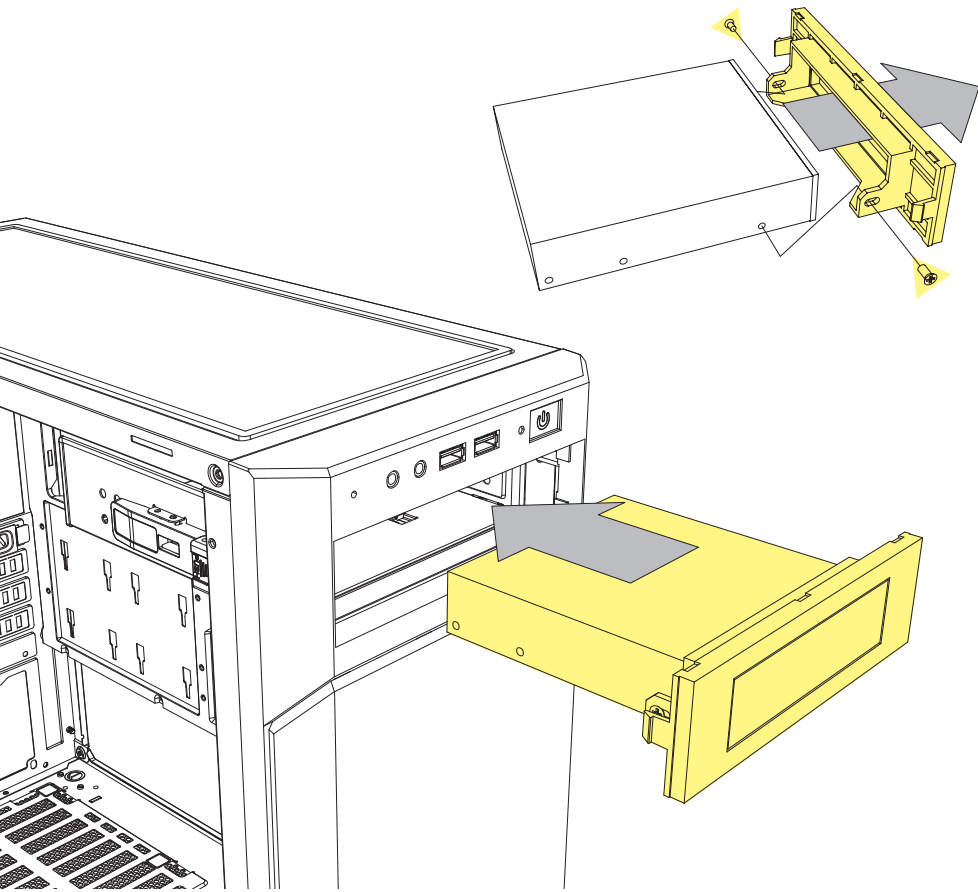

Sharkoon

V10000

Manual | Anleitung | Manuel | Manuel | Manual | Manual
Handleiding | Instrukcja | Használati útmutató | Manuál | Manuálny

使用手冊 | マニュアル

5.25" Device Installation

Einbau 5,25"-Laufwerk
5,25" Installation de périphériques
5,25" Installazione dispositivo
5,25" Instalación de un dispositivo
5,25" Instalação de dispositivo
Installatie 5,25" apparaat

5,25" Instalacja napędu
5,25" eszköz beszerelhetőség
Instalace 5,25" jednotky
Instalácia 5,25" zariadenia
5.25" 装置安裝
5.25" デバイスの取付け

3.5" External Device Installation

Einbau 3,5"-Laufwerk (Extern)
3,5" Installation de périphérique externe
3,5" Installazione dispositivo esterno
3,5" Instalación de un dispositivo externo
3,5" Instalação de dispositivo externo
Installatie 3,5" apparaat (extern)

3,5" Zewnętrzne urządzenie Instalacja
3,5" külső eszköz beszerelhetőség
Instalace externí 3,5" jednotky
Instalácia externého 3,5" zariadenia
3,5" 外接装置安裝
3.5" 外付けデバイスの取付け

3.5" HDD Installation

Einbau 3,5"-HDD
3,5" Installation HDD
3,5" Installazione disco fisso
3,5" Instalación HDD
3,5" Instalação HDD
Installatie 3,5" HDD