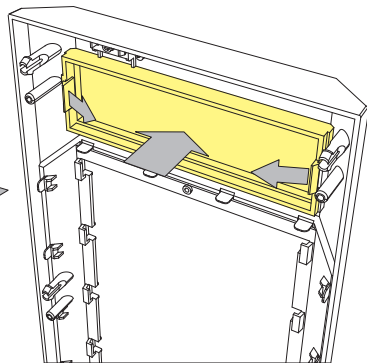

Sharkoon

V10000

Manual | Anleitung | Manuel | Manuel | Manual | Manual
Handleiding | Instrukcja | Használati útmutató | Manuál | Manuálny

使用手冊 | マニュアル

5.25" Device Installation

Einbau 5,25"-Laufwerk
5,25" Installation de périphériques
5,25" Installazione dispositivo
5,25" Instalación de un dispositivo
5,25" Instalação de dispositivo
Installatie 5,25" apparaat

5,25" Instalacja napędu
5,25" eszköz beszerelhetőség
Instalace 5,25" jednotky
Instalácia 5,25" zariadenia
5.25" 装置安裝
5.25" デバイスの取付け

3.5" External Device Installation

Einbau 3,5"-Laufwerk (Extern)
3,5" Installation de périphérique externe
3,5" Installazione dispositivo esterno
3,5" Instalación de un dispositivo externo
3,5" Instalação de dispositivo externo
Installatie 3,5" apparaat (extern)