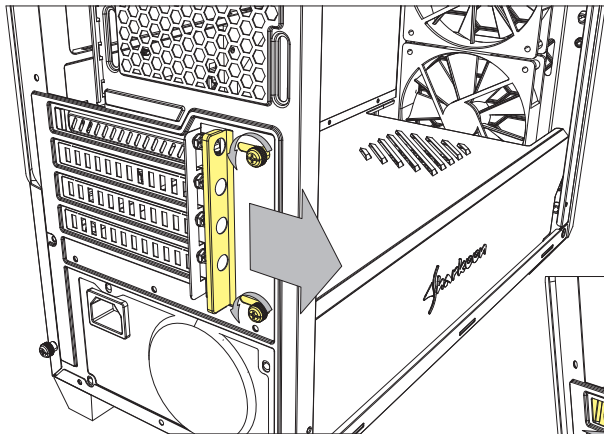

Instalacja dysku 3.5"
3,5" HDD beszerelhetőség
Instalace 3,5" HDD
Instalácia 3,5" HDD
3.5" 硬碟安裝
3.5" ハードディスクの取付け

2.5" HDD/SSD Installation

Einbau 2,5"-HDD/SSD
2,5" HDD/SSD Installation
2,5" Installazione disco fisso/unità SSD
2,5" HDD/SSD de instalación
2,5" Instalação HDD/SSD
Installatie 2,5" HDD/SSD

Instalacja dysku 2.5" SSD/HDD
2,5" HDD/SSD beszerelhetőség
Instalace 2,5" HDD/SSD
Instalacia 2,5" HDD/SSD
2.5" 硬碟/SSD 安裝
2.5" HDD/SSD の取付け

Add-On Cards Installation

Einbau Erweiterungskarten
Add-On de cartes Installation
Installazione Add-On Cards
Tarjetas adicionales de instalación
Instalação Add-On Cartões
Installatie uitbreidingskaarten

Instalacija kart rozszerzeń
Bővítőártya beszerelhetőség
Instalace karet na základní desku
Instalácia kariet na základovú dosku
介面卡安裝
増設カードの取付け

Detachable Dust Filter

Herausnehmbarer Staubfilter
Amovible filtre anti-poussière
Filtro antipolvere staccabile
Filtro de polvo desmontable
Filtro de poeira destacável
Afnembaar stoffilter