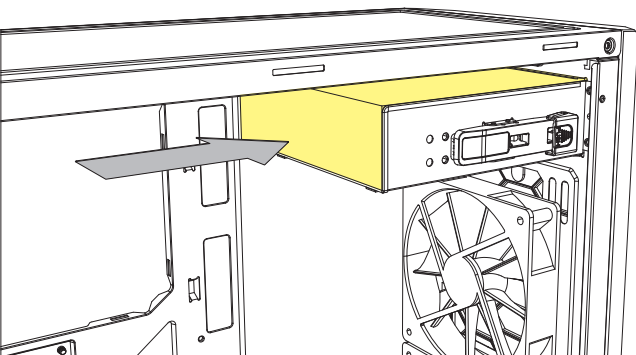

5.25" Device Installation

Einbau 5,25"-Laufwerk
5,25" Installation de périphériques
5,25" Installazione dispositivo
5,25" Instalación de un dispositivo
5,25" Instalação de dispositivo
Installatie 5,25" apparaat

5,25" Instalacja napędu
5,25" eszköz beszerelhetőség
Instalace 5,25" jednotky
Instalácia 5,25" zariadenia
5.25" 装置安裝
5.25" デバイスの取付け