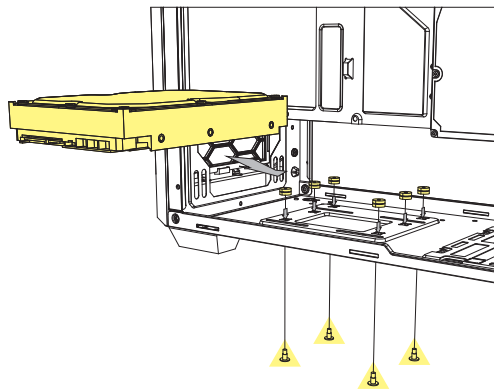

3.5" HDD Installation

Einbau 3,5"-HDD
3,5" Installation HDD
3,5" Installazione disco fisso
3,5" Instalación HDD
3,5" Instalação HDD
Installatie 3,5" HDD

Instalacja dysku 3.5"
3,5" HDD beszerelhetőség
Instalace 3,5" HDD
Instalácia 3,5" HDD
3.5" 硬碟安裝
3.5" ハードディスクの取付け