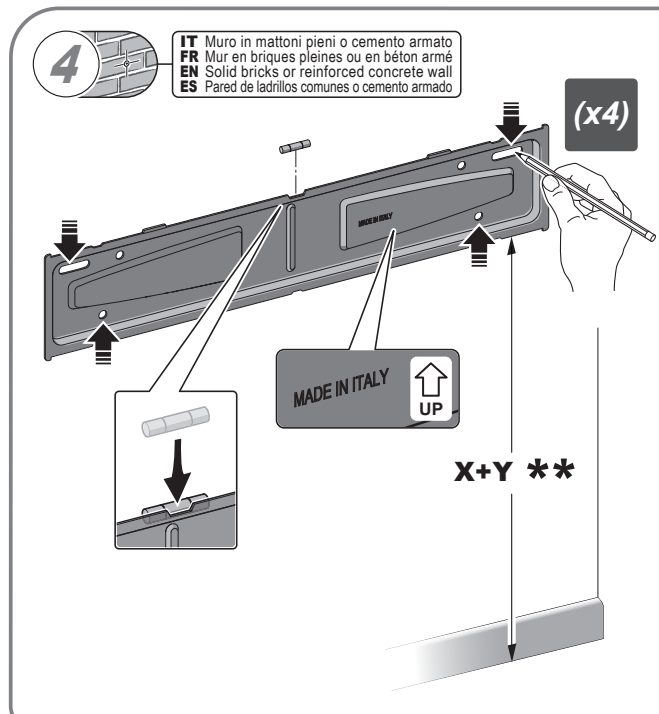

FLATSTYLE
FS400

- IT ISTRUZIONI DI MONTAGGIO
- FR INSTRUCTIONS DE MONTAGE
- EN MOUNTING INSTRUCTIONS
- DE MONTAGEANLEITUNG
- NL MONTAGEVOORSCHRIFT
- ES GUÍA DE MONTAJE
- PT INSTRUÇÕES DE MONTAGEM
- PL INSTRUKCJA MONTAŻU
- CZ NÁVOD K MONTÁŽI
- RO INSTRUCȚIUNI DE MONTARE
- HU SZERELÉSI ÚTMUTATÓ
- FI ASENNUSOHJEET
- SK NÁVOD NA MONTÁŽ
- SL NAVODILA ZA MONTAŽO
- MK INSTRUKCIJI ZA MONTAŽA
- SO UDHËZIME PËR MONTIMIN
- HE הוראות הרכבה

IT Dati tecnici FR Caractéristiques techniques EN Technical data ES Datos técnicos

- A** IT Muro in mattoni pieni o cemento armato
FR Mur en briques pleines ou en béton armé
EN Solid bricks or reinforced concrete wall
ES Pared de ladrillos comunes o cemento armado
- B** IT Cartongesso
FR Plaques de plâtre
EN Plasterboard
ES Placas de yeso
- TV MAX 50 kg 132 lbs
TV MAX 35 kg 99 lbs