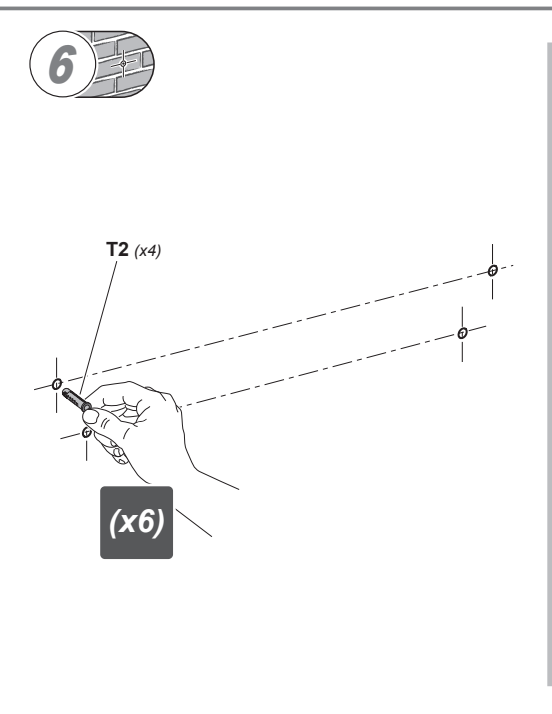

IT Dati tecnici FR Caractéristiques techniques EN Technical data ES Datos técnicos

- A** IT Muro in mattoni pieni o cemento armato
FR Mur en briques pleines ou en béton armé
EN Solid bricks or reinforced concrete wall
ES Pared de ladrillos comunes o cemento armado
- B** IT Cartongesso
FR Plaques de plâtre
EN Plasterboard
ES Placas de yeso
- TV MAX 50 kg 132 lbs
TV MAX 35 kg 99 lbs