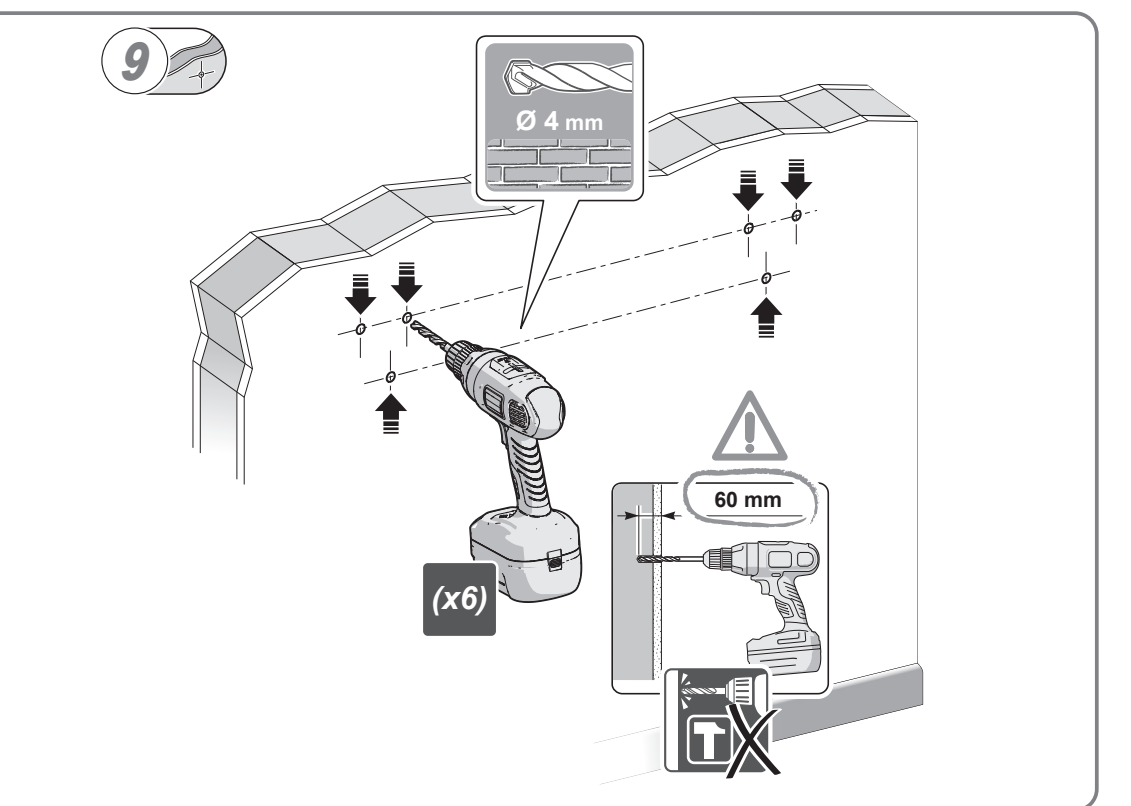

FLATSTYLE
FS400

- IT ISTRUZIONI DI MONTAGGIO
- FR INSTRUCTIONS DE MONTAGE
- EN MOUNTING INSTRUCTIONS
- DE MONTAGEANLEITUNG
- NL MONTAGEVOORSCHRIFT
- ES GUÍA DE MONTAJE
- PT INSTRUÇÕES DE MONTAGEM
- PL INSTRUKCJA MONTAŻU
- CZ NÁVOD K MONTÁŽI
- RO INSTRUCȚIUNI DE MONTARE
- HU SZERELÉSI ÚTMUTATÓ
- FI ASENNUSOHJEET
- SK NÁVOD NA MONTÁŽ
- SL NAVODILA ZA MONTAŽO
- MK INSTRUKCIJI ZA MONTAŽA
- SO UDHËZIME PËR MONTIMIN
- HE הוראות הרכבה

IT Dati tecnici FR Caractéristiques techniques EN Technical data ES Datos técnicos

- A** IT Muro in mattoni pieni o cemento armato
FR Mur en briques pleines ou en béton armé
EN Solid bricks or reinforced concrete wall
ES Pared de ladrillos comunes o cemento armado
- B** IT Cartongesso
FR Plaques de plâtre
EN Plasterboard
ES Placas de yeso
- TV MAX 50 kg 132 lbs
TV MAX 35 kg 99 lbs