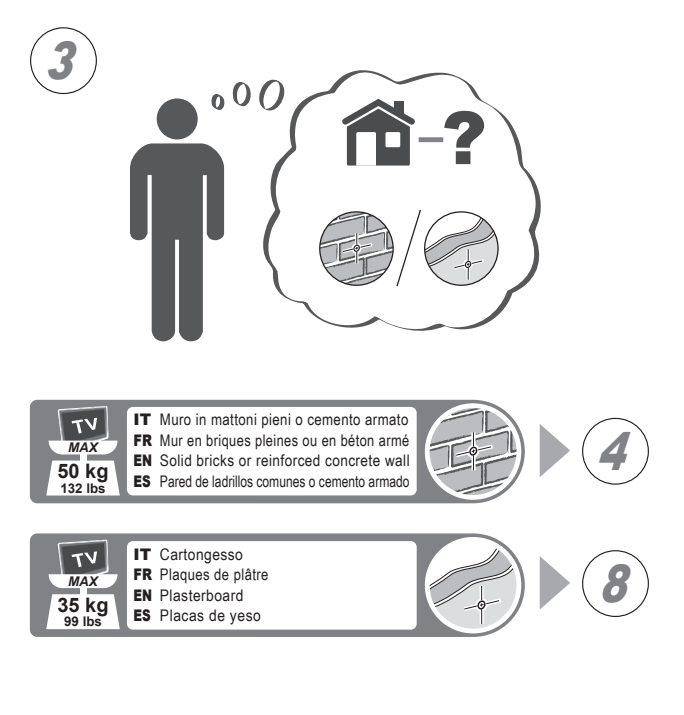

FLATSTYLE
FS400

- IT ISTRUZIONI DI MONTAGGIO
- FR INSTRUCTIONS DE MONTAGE
- EN MOUNTING INSTRUCTIONS
- DE MONTAGEANLEITUNG
- NL MONTAGEVOORSCHRIFT
- ES GUÍA DE MONTAJE
- PT INSTRUÇÕES DE MONTAGEM
- PL INSTRUKCJA MONTAŻU
- CZ NÁVOD K MONTÁŽI
- RO INSTRUCȚIUNI DE MONTARE
- HU SZERELÉSI ÚTMUTATÓ
- FI ASENNUSOHJEET
- SK NÁVOD NA MONTÁŽ
- SL NAVODILA ZA MONTAŽO
- MK INSTRUKCIJI ZA MONTAŽA
- SO UDHËZIME PËR MONTIMIN
- HE הוראות הרכבה

IT Dati tecnici FR Caractéristiques techniques EN Technical data ES Datos técnicos

- A** IT Muro in mattoni pieni o cemento armato
FR Mur en briques pleines ou en béton armé
EN Solid bricks or reinforced concrete wall
ES Pared de ladrillos comunes o cemento armado
- B** IT Cartongesso
FR Plaques de plâtre
EN Plasterboard
ES Placas de yeso
- TV MAX 50 kg 132 lbs
TV MAX 35 kg 99 lbs