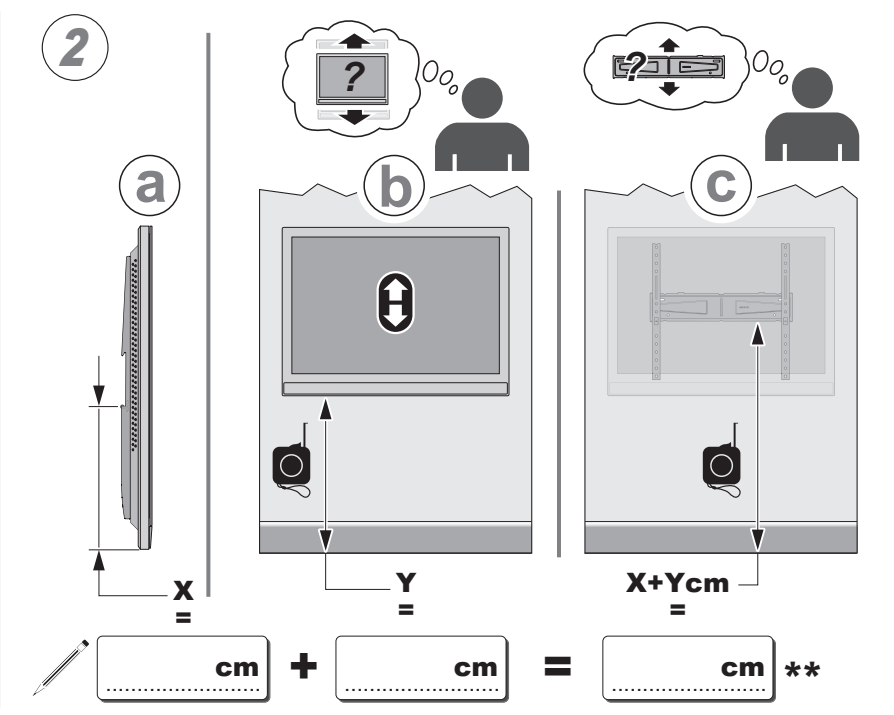

IT Dati tecnici FR Caractéristiques techniques EN Technical data ES Datos técnicos

- A** IT Muro in mattoni pieni o cemento armato
FR Mur en briques pleines ou en béton armé
EN Solid bricks or reinforced concrete wall
ES Pared de ladrillos comunes o cemento armado
- B** IT Cartongesso
FR Plaques de plâtre
EN Plasterboard
ES Placas de yeso
- TV MAX 50 kg 132 lbs
TV MAX 35 kg 99 lbs