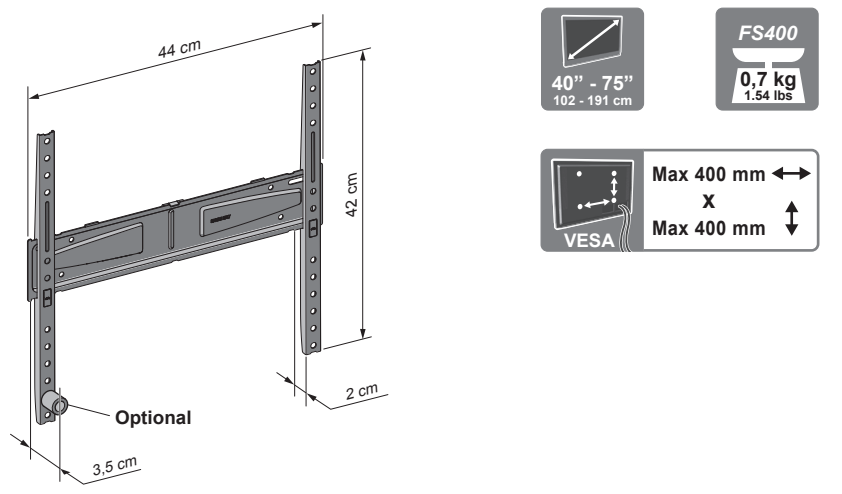

FLATSTYLE
FS400

- IT ISTRUZIONI DI MONTAGGIO
- FR INSTRUCTIONS DE MONTAGE
- EN MOUNTING INSTRUCTIONS
- DE MONTAGEANLEITUNG
- NL MONTAGEVOORSCHRIFT
- ES GUÍA DE MONTAJE
- PT INSTRUÇÕES DE MONTAGEM
- PL INSTRUKCJA MONTAŻU
- CZ NÁVOD K MONTÁŽI
- RO INSTRUCȚIUNI DE MONTARE
- HU SZERELÉSI ÚTMUTATÓ
- FI ASENNUSOHJEET
- SK NÁVOD NA MONTÁŽ
- SL NAVODILA ZA MONTAŽO
- MK INSTRUKCIJI ZA MONTAŽA
- SO UDHËZIME PËR MONTIMIN
- HE הוראות הרכבה

IT Dati tecnici FR Caractéristiques techniques EN Technical data ES Datos técnicos

- A** IT Muro in mattoni pieni o cemento armato
FR Mur en briques pleines ou en béton armé
EN Solid bricks or reinforced concrete wall
ES Pared de ladrillos comunes o cemento armado
- B** IT Cartongesso
FR Plaques de plâtre
EN Plasterboard
ES Placas de yeso
- TV MAX 50 kg 132 lbs
TV MAX 35 kg 99 lbs