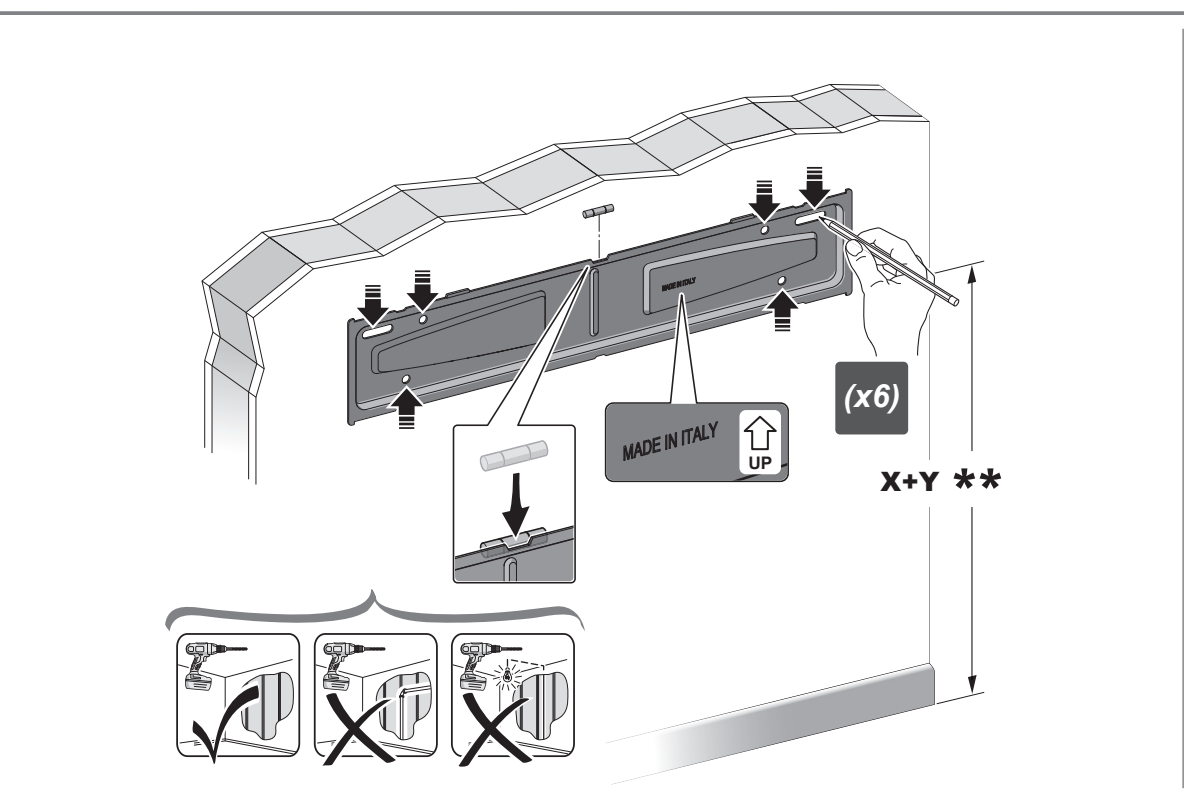

FLATSTYLE
FS400

- IT ISTRUZIONI DI MONTAGGIO
- FR INSTRUCTIONS DE MONTAGE
- EN MOUNTING INSTRUCTIONS
- DE MONTAGEANLEITUNG
- NL MONTAGEVOORSCHRIFT
- ES GUÍA DE MONTAJE
- PT INSTRUÇÕES DE MONTAGEM
- PL INSTRUKCJA MONTAŻU
- CZ NÁVOD K MONTÁŽI
- RO INSTRUCȚIUNI DE MONTARE
- HU SZERELÉSI ÚTMUTATÓ
- FI ASENNUSOHJEET
- SK NÁVOD NA MONTÁŽ
- SL NAVODILA ZA MONTAŽO
- MK INSTRUKCIJI ZA MONTAŽA
- SO UDHËZIME PËR MONTIMIN
- HE הוראות הרכבה

IT Dati tecnici FR Caractéristiques techniques EN Technical data ES Datos técnicos

- A** IT Muro in mattoni pieni o cemento armato
FR Mur en briques pleines ou en béton armé
EN Solid bricks or reinforced concrete wall
ES Pared de ladrillos comunes o cemento armado
- B** IT Cartongesso
FR Plaques de plâtre
EN Plasterboard
ES Placas de yeso
- TV MAX 50 kg 132 lbs
TV MAX 35 kg 99 lbs