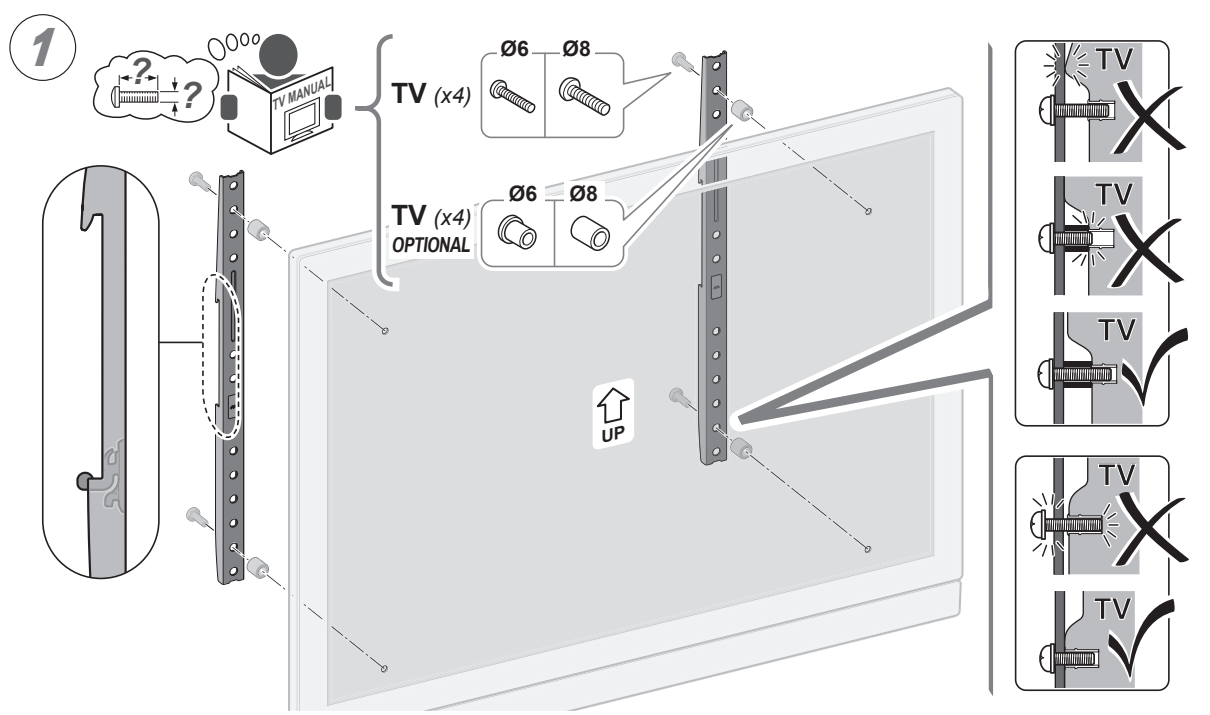

FLATSTYLE
FS400

- IT ISTRUZIONI DI MONTAGGIO
- FR INSTRUCTIONS DE MONTAGE
- EN MOUNTING INSTRUCTIONS
- DE MONTAGEANLEITUNG
- NL MONTAGEVOORSCHRIFT
- ES GUÍA DE MONTAJE
- PT INSTRUÇÕES DE MONTAGEM
- PL INSTRUKCJA MONTAŻU
- CZ NÁVOD K MONTÁŽI
- RO INSTRUCȚIUNI DE MONTARE
- HU SZERELÉSI ÚTMUTATÓ
- FI ASENNUSOHJEET
- SK NÁVOD NA MONTÁŽ
- SL NAVODILA ZA MONTAŽO
- MK INSTRUKCIJI ZA MONTAŽA
- SO UDHËZIME PËR MONTIMIN
- HE הוראות הרכבה

IT Dati tecnici FR Caractéristiques techniques EN Technical data ES Datos técnicos

- A** IT Muro in mattoni pieni o cemento armato
FR Mur en briques pleines ou en béton armé
EN Solid bricks or reinforced concrete wall
ES Pared de ladrillos comunes o cemento armado
- B** IT Cartongesso
FR Plaques de plâtre
EN Plasterboard
ES Placas de yeso
- TV MAX 50 kg 132 lbs
TV MAX 35 kg 99 lbs