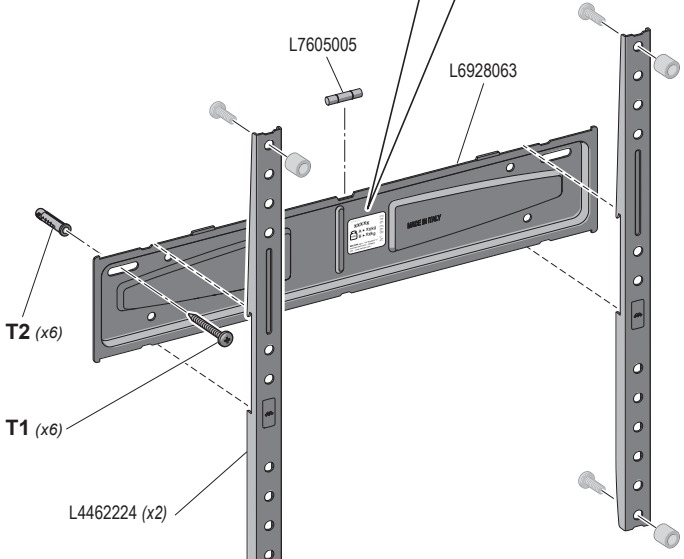

FLATSTYLE
FS400

- IT ISTRUZIONI DI MONTAGGIO
- FR INSTRUCTIONS DE MONTAGE
- EN MOUNTING INSTRUCTIONS
- DE MONTAGEANLEITUNG
- NL MONTAGEVOORSCHRIFT
- ES GUÍA DE MONTAJE
- PT INSTRUÇÕES DE MONTAGEM
- PL INSTRUKCJA MONTAŻU
- CZ NÁVOD K MONTÁŽI
- RO INSTRUCȚIUNI DE MONTARE
- HU SZERELÉSI ÚTMUTATÓ
- FI ASENNUSOHJEET
- SK NÁVOD NA MONTÁŽ
- SL NAVODILA ZA MONTAŽO
- MK INSTRUKCIJI ZA MONTAŽA
- SO UDHËZIME PËR MONTIMIN
- HE הוראות הרכבה

IT Dati tecnici FR Caractéristiques techniques EN Technical data ES Datos técnicos

- A** IT Muro in mattoni pieni o cemento armato
FR Mur en briques pleines ou en béton armé
EN Solid bricks or reinforced concrete wall
ES Pared de ladrillos comunes o cemento armado
- B** IT Cartongesso
FR Plaques de plâtre
EN Plasterboard
ES Placas de yeso
- TV MAX 50 kg 132 lbs
TV MAX 35 kg 99 lbs