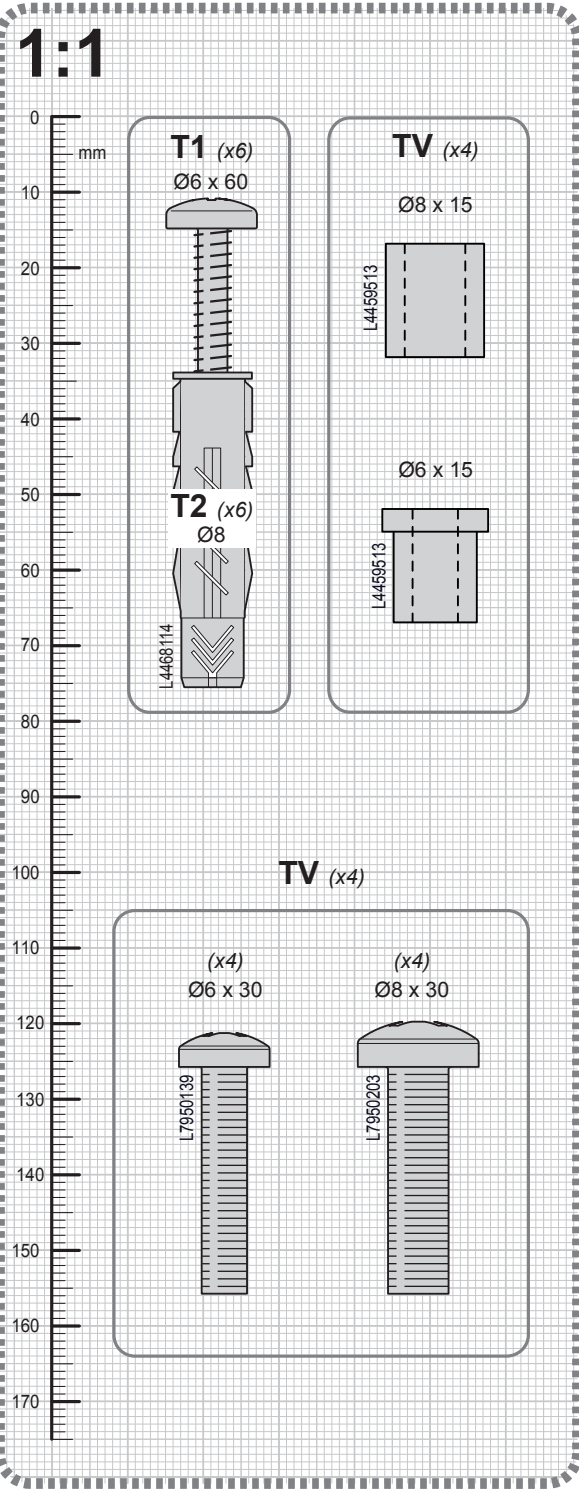

FLATSTYLE
FS400

- IT ISTRUZIONI DI MONTAGGIO
- FR INSTRUCTIONS DE MONTAGE
- EN MOUNTING INSTRUCTIONS
- DE MONTAGEANLEITUNG
- NL MONTAGEVOORSCHRIFT
- ES GUÍA DE MONTAJE
- PT INSTRUÇÕES DE MONTAGEM
- PL INSTRUKCJA MONTAŻU
- CZ NÁVOD K MONTÁŽI
- RO INSTRUCȚIUNI DE MONTARE
- HU SZERELÉSI ÚTMUTATÓ
- FI ASENNUSOHJEET
- SK NÁVOD NA MONTÁŽ
- SL NAVODILA ZA MONTAŽO
- MK INSTRUKCIJI ZA MONTAŽA
- SO UDHËZIME PËR MONTIMIN
- HE הוראות הרכבה

IT Dati tecnici FR Caractéristiques techniques EN Technical data ES Datos técnicos

- A** IT Muro in mattoni pieni o cemento armato
FR Mur en briques pleines ou en béton armé
EN Solid bricks or reinforced concrete wall
ES Pared de ladrillos comunes o cemento armado
- B** IT Cartongesso
FR Plaques de plâtre
EN Plasterboard
ES Placas de yeso
- TV MAX 50 kg 132 lbs
TV MAX 35 kg 99 lbs