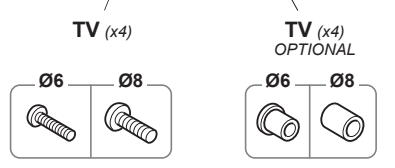

Pensez à donner ou recycler. <https://quefairedemesdechets.fr>