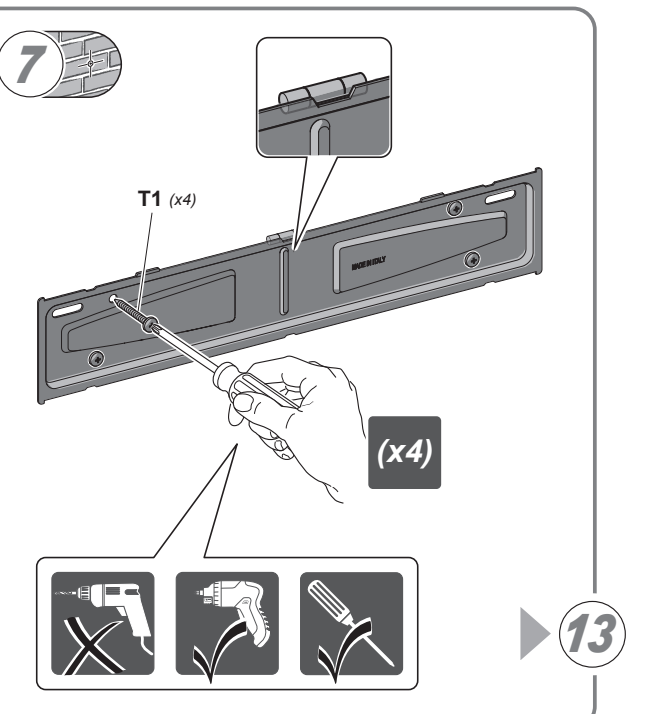

FLATSTYLE
FS400

- IT ISTRUZIONI DI MONTAGGIO
- FR INSTRUCTIONS DE MONTAGE
- EN MOUNTING INSTRUCTIONS
- DE MONTAGEANLEITUNG
- NL MONTAGEVOORSCHRIFT
- ES GUÍA DE MONTAJE
- PT INSTRUÇÕES DE MONTAGEM
- PL INSTRUKCJA MONTAŻU
- CZ NÁVOD K MONTÁŽI
- RO INSTRUCȚIUNI DE MONTARE
- HU SZERELÉSI ÚTMUTATÓ
- FI ASENNUSOHJEET
- SK NÁVOD NA MONTÁŽ
- SL NAVODILA ZA MONTAŽO
- MK INSTRUKCIJI ZA MONTAŽA
- SO UDHËZIME PËR MONTIMIN
- HE הוראות הרכבה

IT Dati tecnici FR Caractéristiques techniques EN Technical data ES Datos técnicos

- A** IT Muro in mattoni pieni o cemento armato
FR Mur en briques pleines ou en béton armé
EN Solid bricks or reinforced concrete wall
ES Pared de ladrillos comunes o cemento armado
- B** IT Cartongesso
FR Plaques de plâtre
EN Plasterboard
ES Placas de yeso
- TV MAX 50 kg 132 lbs
TV MAX 35 kg 99 lbs