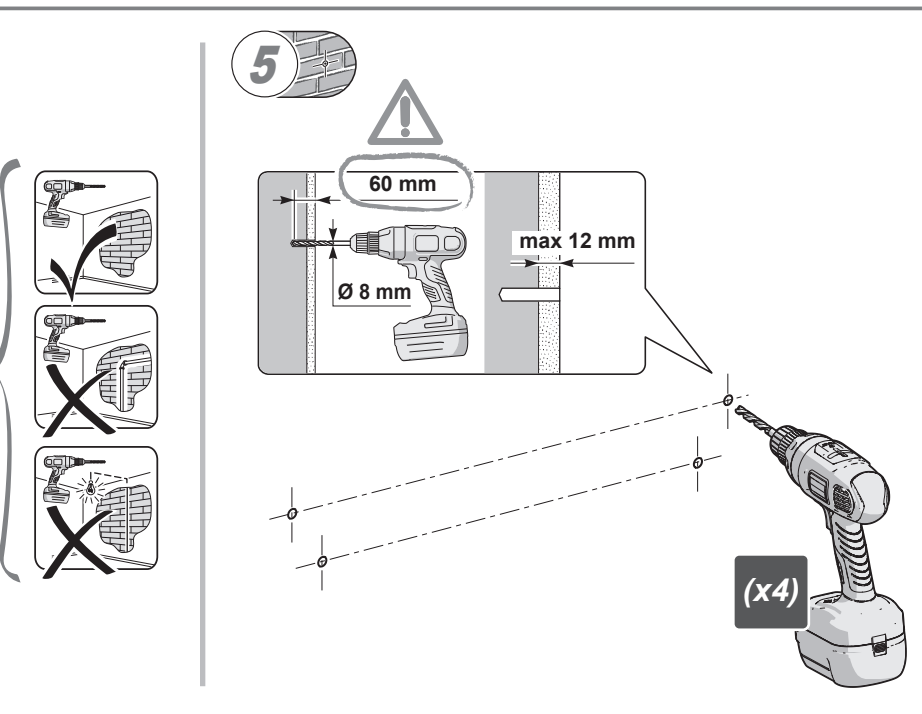

FLATSTYLE
FS400

- IT ISTRUZIONI DI MONTAGGIO
- FR INSTRUCTIONS DE MONTAGE
- EN MOUNTING INSTRUCTIONS
- DE MONTAGEANLEITUNG
- NL MONTAGEVOORSCHRIFT
- ES GUÍA DE MONTAJE
- PT INSTRUÇÕES DE MONTAGEM
- PL INSTRUKCJA MONTAŻU
- CZ NÁVOD K MONTÁŽI
- RO INSTRUCȚIUNI DE MONTARE
- HU SZERELÉSI ÚTMUTATÓ
- FI ASENNUSOHJEET
- SK NÁVOD NA MONTÁŽ
- SL NAVODILA ZA MONTAŽO
- MK INSTRUKCIJI ZA MONTAŽA
- SO UDHËZIME PËR MONTIMIN
- HE הוראות הרכבה

IT Dati tecnici FR Caractéristiques techniques EN Technical data ES Datos técnicos

- A** IT Muro in mattoni pieni o cemento armato
FR Mur en briques pleines ou en béton armé
EN Solid bricks or reinforced concrete wall
ES Pared de ladrillos comunes o cemento armado
- B** IT Cartongesso
FR Plaques de plâtre
EN Plasterboard
ES Placas de yeso
- TV MAX 50 kg 132 lbs
TV MAX 35 kg 99 lbs