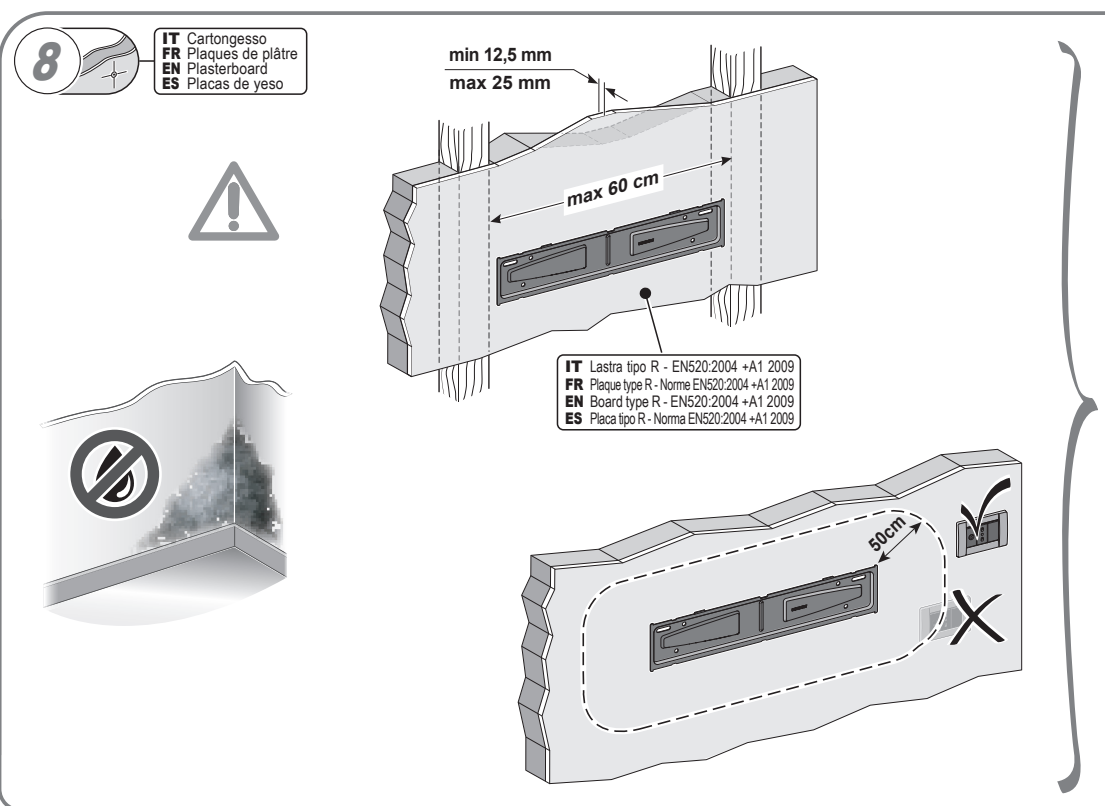

FLATSTYLE
FS400

- IT ISTRUZIONI DI MONTAGGIO
- FR INSTRUCTIONS DE MONTAGE
- EN MOUNTING INSTRUCTIONS
- DE MONTAGEANLEITUNG
- NL MONTAGEVOORSCHRIFT
- ES GUÍA DE MONTAJE
- PT INSTRUÇÕES DE MONTAGEM
- PL INSTRUKCJA MONTAŻU
- CZ NÁVOD K MONTÁŽI
- RO INSTRUCȚIUNI DE MONTARE
- HU SZERELÉSI ÚTMUTATÓ
- FI ASENNUSOHJEET
- SK NÁVOD NA MONTÁŽ
- SL NAVODILA ZA MONTAŽO
- MK INSTRUKCIJI ZA MONTAŽA
- SO UDHËZIME PËR MONTIMIN
- HE הוראות הרכבה

IT Dati tecnici FR Caractéristiques techniques EN Technical data ES Datos técnicos

- A** IT Muro in mattoni pieni o cemento armato
FR Mur en briques pleines ou en béton armé
EN Solid bricks or reinforced concrete wall
ES Pared de ladrillos comunes o cemento armado
- B** IT Cartongesso
FR Plaques de plâtre
EN Plasterboard
ES Placas de yeso
- TV MAX 50 kg 132 lbs
TV MAX 35 kg 99 lbs